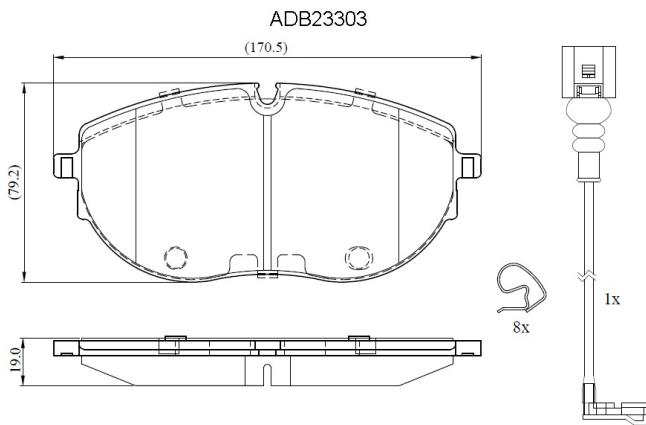

**Make: VOLKSWAGEN**

**Model: TRANSPORTER / CARAVELLE Mk VI Bus**

**Part Number: ADB23303**

**Vehicle Manufacturing/Engine:**

### Specifications

<b>Fitting Position</b>	:	Front
<b>Model Date</b>	:	2020-
<b>Or. Caliper</b>	:	
<b>WVA</b>	:	26270

<b>FMSI</b>	:	
<b>Length</b>	:	170.5
<b>Width</b>	:	79.2
<b>Thickness</b>	:	19