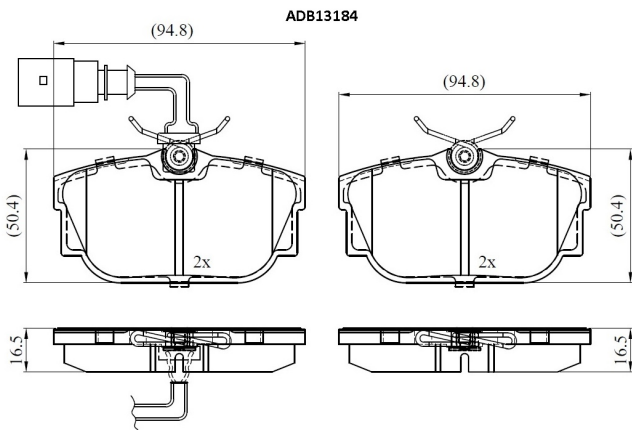

**Make: VOLKSWAGEN**

**Model: TRANSPORTER Mk IV Platform/Chassis**

**Part Number: ADB13184**

**Vehicle Manufacturing/Engine:**

## Specifications

<b>Fitting Position</b>	:	Rear
<b>Model Date</b>	:	1990-2003
<b>Or. Caliper</b>	:	
<b>WVA</b>	:	23446

<b>FMSI</b>	:	
<b>Length</b>	:	94.8
<b>Width</b>	:	50.4
<b>Thickness</b>	:	16.5