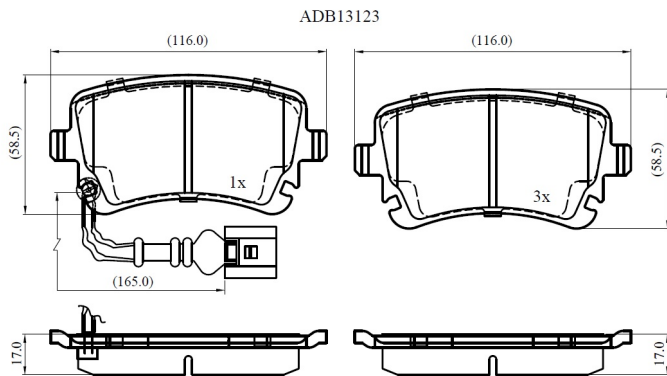

**Make: VOLKSWAGEN**

**Model: TRANSPORTER Mk V Platform/Chassis**

**Part Number: ADB13123**

**Vehicle Manufacturing/Engine:**

### Specifications

<b>Fitting Position</b>	:	Rear
<b>Model Date</b>	:	2009-2015
<b>Or. Caliper</b>	:	
<b>WVA</b>	:	23326,23882
<b>FMSI</b>	:	

<b>Length</b>	:	116
<b>Width</b>	:	58.5
<b>Thickness</b>	:	17