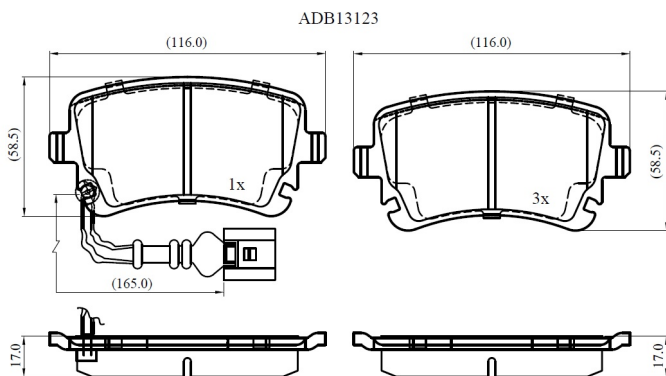

**Make: VOLKSWAGEN**

**Model: TRANSPORTER Mk V Platform/Chassis**

**Part Number: ADB13123**

**Vehicle Manufacturing/Engine:**

### Specifications

<b>Fitting Position</b>	:	Rear
<b>Model Date</b>	:	2004-2009
<b>Or. Caliper</b>	:	
<b>WVA</b>	:	23326,23882
<b>FMSI</b>	:	

<b>Length</b>	:	116
<b>Width</b>	:	58.5
<b>Thickness</b>	:	17