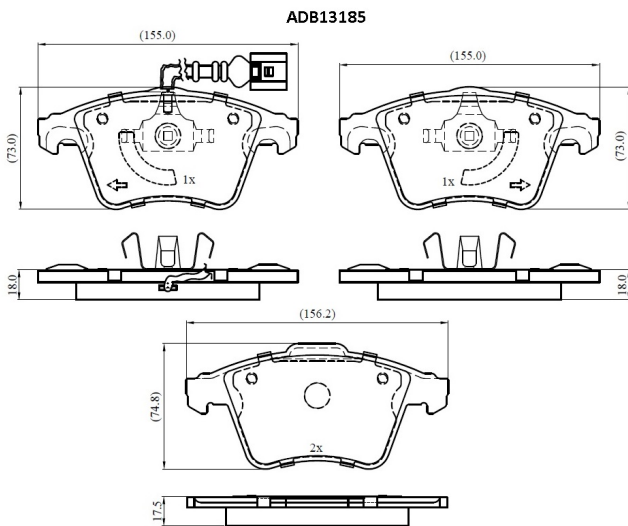

**Make: VOLKSWAGEN**

**Model: TRANSPORTER Mk V Platform/Chassis**

**Part Number: ADB13185**

**Vehicle Manufacturing/Engine:**

## Specifications

<b>Fitting Position</b>	:	Front
<b>Model Date</b>	:	2009-2015
<b>Or. Caliper</b>	:	

<b>WVA</b>	:	23746
<b>FMSI</b>	:	
<b>Length</b>	:	155.0/156.2
<b>Width</b>	:	73.0/74.8
<b>Thickness</b>	:	18.0/17.5