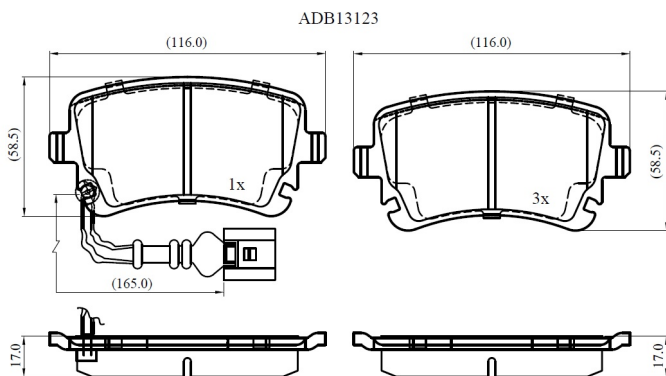

**Make: VOLKSWAGEN**

**Model: TRANSPORTER Mk V Van**

**Part Number: ADB13123**

**Vehicle Manufacturing/Engine:**

### Specifications

<b>Fitting Position</b>	:	Rear
<b>Model Date</b>	:	2003-2009
<b>Or. Caliper</b>	:	
<b>WVA</b>	:	23326,23882
<b>FMSI</b>	:	

<b>Length</b>	:	116
<b>Width</b>	:	58.5
<b>Thickness</b>	:	17