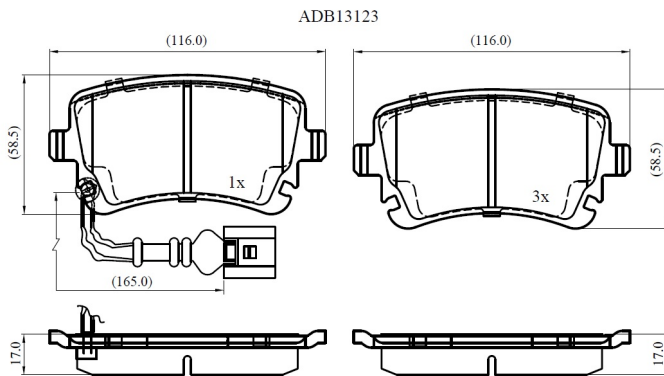

**Make: VOLKSWAGEN**

**Model: TRANSPORTER Mk V Van**

**Part Number: ADB13123**

**Vehicle Manufacturing/Engine:**

## Specifications

<b>Fitting Position</b>	:	Rear
<b>Model Date</b>	:	2003-2015
<b>Or. Caliper</b>	:	
<b>WVA</b>	:	23326,23882
<b>FMSI</b>	:	

<b>Length</b>	:	116
<b>Width</b>	:	58.5
<b>Thickness</b>	:	17