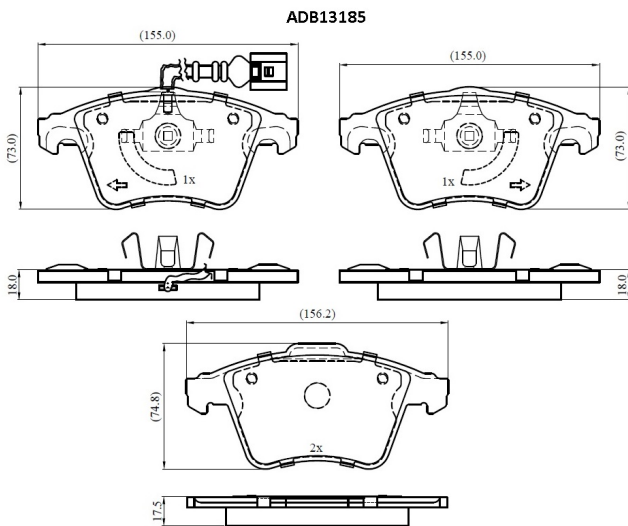

**Make: VOLKSWAGEN**

**Model: TRANSPORTER Mk V Van**

**Part Number: ADB13185**

**Vehicle Manufacturing/Engine:**

### Specifications

<b>Fitting Position</b>	:	Front
<b>Model Date</b>	:	2011-2015
<b>Or. Caliper</b>	:	

<b>WVA</b>	:	23746
<b>FMSI</b>	:	
<b>Length</b>	:	155.0/156.2
<b>Width</b>	:	73.0/74.8
<b>Thickness</b>	:	18.0/17.5