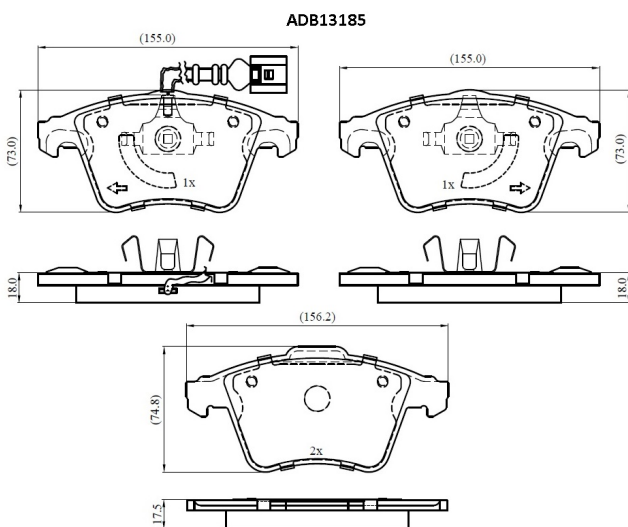

**Make: VOLKSWAGEN**

**Model: TRANSPORTER Mk V Van**

**Part Number: ADB13185**

**Vehicle Manufacturing/Engine:**

### Specifications

<b>Fitting Position</b>	:	Front
<b>Model Date</b>	:	2004-2009
<b>Or. Caliper</b>	:	

<b>WVA</b>	:	23746
<b>FMSI</b>	:	
<b>Length</b>	:	155.0/156.2
<b>Width</b>	:	73.0/74.8
<b>Thickness</b>	:	18.0/17.5