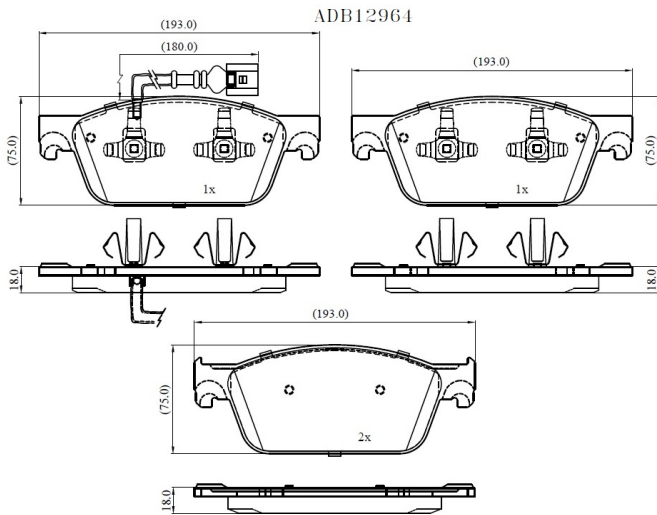

**Make: VOLKSWAGEN**

**Model: TRANSPORTER Mk VI Platform/Chassis**

**Part Number: ADB12964**

**Vehicle Manufacturing/Engine:**

### Specifications

<b>Fitting Position</b>	:	Front
<b>Model Date</b>	:	2015-2019
<b>Or. Caliper</b>	:	

<b>WVA</b>	:	24623
<b>FMSI</b>	:	
<b>Length</b>	:	
<b>Width</b>	:	
<b>Thickness</b>	:	