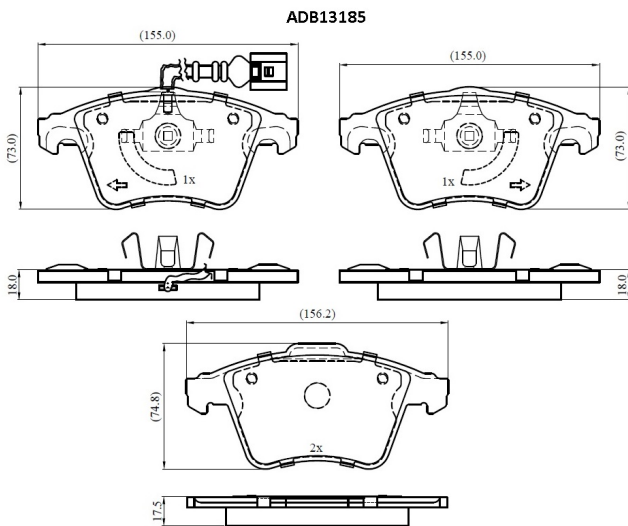

**Make: VOLKSWAGEN**

**Model: TRANSPORTER Mk VI Platform/Chassis**

**Part Number: ADB13185**

**Vehicle Manufacturing/Engine:**

### Specifications

<b>Fitting Position</b>	:	Front
<b>Model Date</b>	:	2016-2019
<b>Or. Caliper</b>	:	

<b>WVA</b>	:	23746
<b>FMSI</b>	:	
<b>Length</b>	:	155.0/156.2
<b>Width</b>	:	73.0/74.8
<b>Thickness</b>	:	18.0/17.5