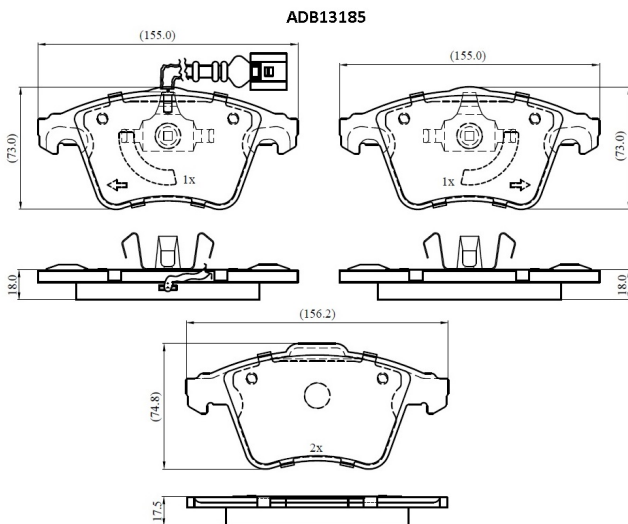

**Make: VOLKSWAGEN**

**Model: TRANSPORTER Mk VI Platform/Chassis**

**Part Number: ADB13185**

**Vehicle Manufacturing/Engine:**

### Specifications

<b>Fitting Position</b>	:	Front
<b>Model Date</b>	:	2015-2019
<b>Or. Caliper</b>	:	

<b>WVA</b>	:	23746
<b>FMSI</b>	:	
<b>Length</b>	:	155.0/156.2
<b>Width</b>	:	73.0/74.8
<b>Thickness</b>	:	18.0/17.5