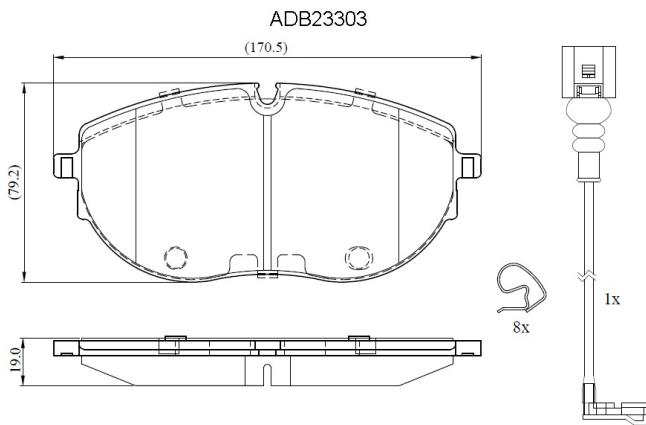

**Make: VOLKSWAGEN**

**Model: TRANSPORTER Mk VI Platform/Chassis**

**Part Number: ADB23303**

**Vehicle Manufacturing/Engine:**

### Specifications

<b>Fitting Position</b>	:	Front
<b>Model Date</b>	:	2016-2019
<b>Or. Caliper</b>	:	
<b>WVA</b>	:	26270

<b>FMSI</b>	:	
<b>Length</b>	:	170.5
<b>Width</b>	:	79.2
<b>Thickness</b>	:	19