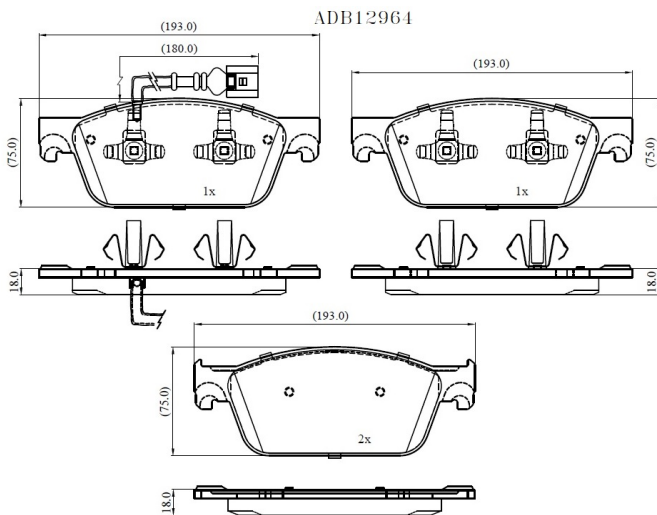

**Make: VOLKSWAGEN**

**Model: TRANSPORTER Mk VI Van**

**Part Number: ADB12964**

**Vehicle Manufacturing/Engine:**

## Specifications

<b>Fitting Position</b>	:	Front
<b>Model Date</b>	:	2015-
<b>Or. Caliper</b>	:	

<b>WVA</b>	:	24623
<b>FMSI</b>	:	
<b>Length</b>	:	
<b>Width</b>	:	
<b>Thickness</b>	:	