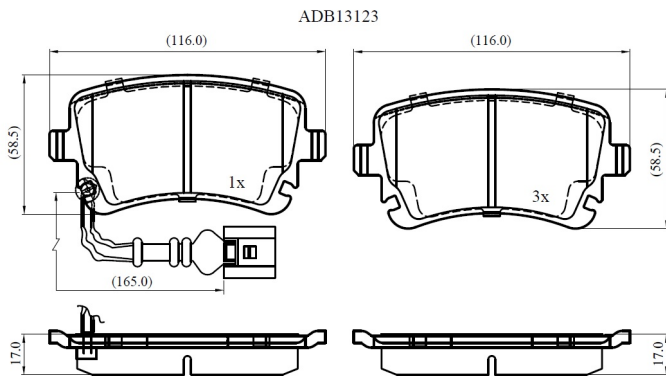

**Make: VOLKSWAGEN**

**Model: TRANSPORTER Mk VI Van**

**Part Number: ADB13123**

**Vehicle Manufacturing/Engine:**

### Specifications

<b>Fitting Position</b>	:	Rear
<b>Model Date</b>	:	2015-2019
<b>Or. Caliper</b>	:	
<b>WVA</b>	:	23326,23882
<b>FMSI</b>	:	

<b>Length</b>	:	116
<b>Width</b>	:	58.5
<b>Thickness</b>	:	17