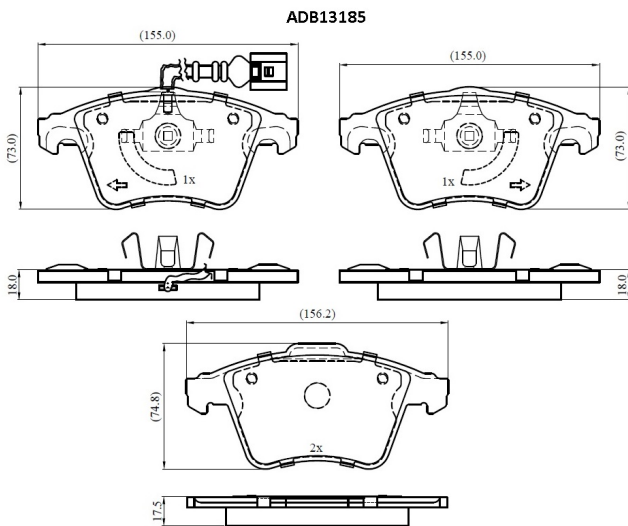

**Make: VOLKSWAGEN**

**Model: TRANSPORTER Mk VI Van**

**Part Number: ADB13185**

**Vehicle Manufacturing/Engine:**

### Specifications

<b>Fitting Position</b>	:	Front
<b>Model Date</b>	:	2015-2019
<b>Or. Caliper</b>	:	

<b>WVA</b>	:	23746
<b>FMSI</b>	:	
<b>Length</b>	:	155.0/156.2
<b>Width</b>	:	73.0/74.8
<b>Thickness</b>	:	18.0/17.5