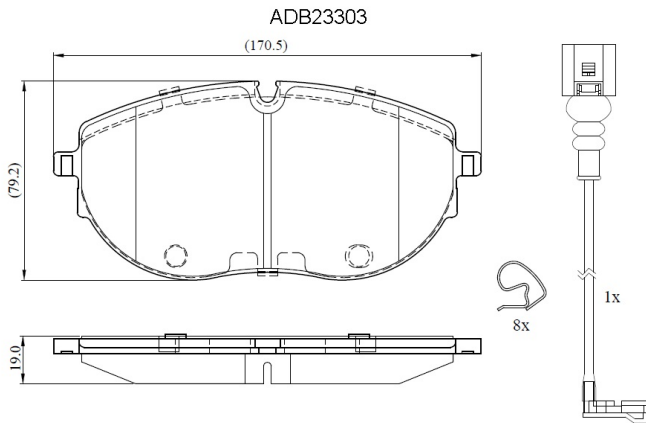

**Make: VOLKSWAGEN**

**Model: TRANSPORTER Mk VI Van**

**Part Number: ADB23303**

**Vehicle Manufacturing/Engine:**

### Specifications

<b>Fitting Position</b>	:	Front
<b>Model Date</b>	:	2015-
<b>Or. Caliper</b>	:	
<b>WVA</b>	:	26270

<b>FMSI</b>	:	
<b>Length</b>	:	170.5
<b>Width</b>	:	79.2
<b>Thickness</b>	:	19