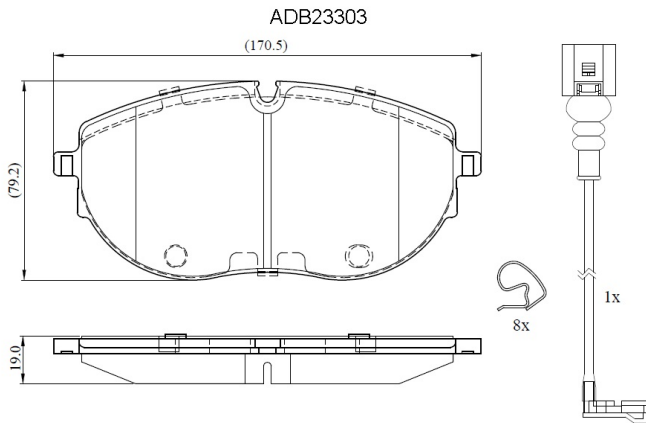

**Make: VOLKSWAGEN**

**Model: TRANSPORTER Mk VI Van**

**Part Number: ADB23303**

**Vehicle Manufacturing/Engine:**

### Specifications

<b>Fitting Position</b>	:	Front
<b>Model Date</b>	:	2020-
<b>Or. Caliper</b>	:	
<b>WVA</b>	:	26270

<b>FMSI</b>	:	
<b>Length</b>	:	170.5
<b>Width</b>	:	79.2
<b>Thickness</b>	:	19