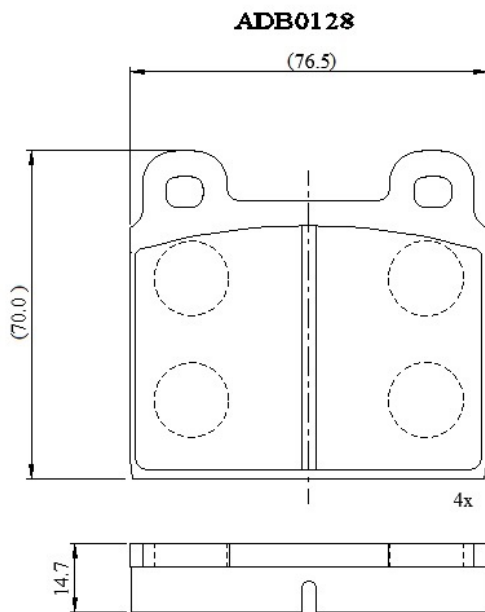

**Make: VOLKSWAGEN**

**Model: Transporter (T2)**

**Part Number: ADB0128**

**Vehicle Manufacturing/Engine:**

## Specifications

<b>Fitting Position</b>	:	Front
<b>Model Date</b>	:	08/70-01/72
<b>Or. Caliper</b>	:	Ate
<b>WVA</b>	:	20011
<b>FMSI</b>	:	
<b>Length</b>	:	76.5
<b>Width</b>	:	70
<b>Thickness</b>	:	14.7