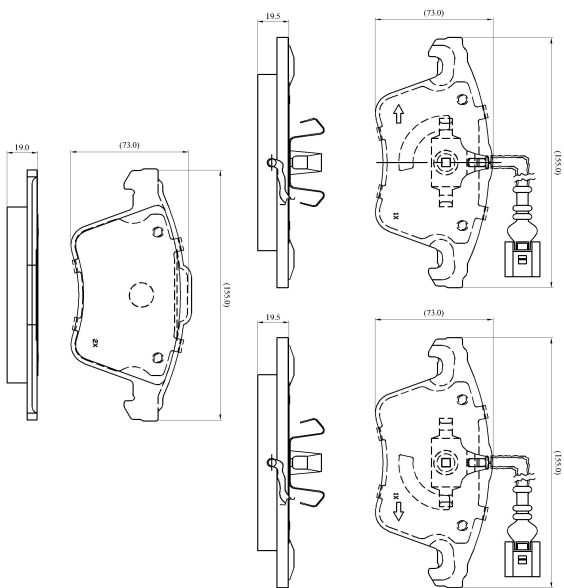

**Make: VOLKSWAGEN**

**Model: Transporter V Bus**

**Part Number: ADB11311**

**Vehicle Manufacturing/Engine:**

ADB11311

## Specifications

<b>Fitting Position</b>	:	Front
<b>Model Date</b>	:	06/06-
<b>Or. Caliper</b>	:	Ate
<b>WVA</b>	:	23,46,72,37,46,23,835
<b>FMSI</b>	:	
<b>Length</b>	:	155.0/156.2
<b>Width</b>	:	73.0/74.8
<b>Thickness</b>	:	19.5/19.0