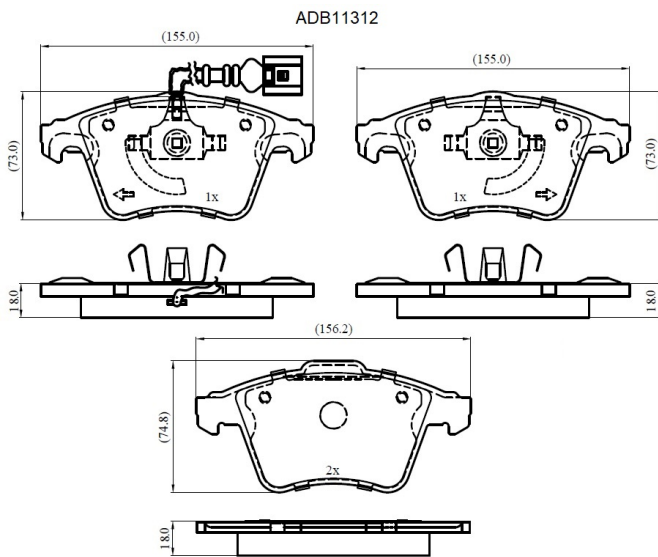

**Make: VOLKSWAGEN**

**Model: Transporter V Bus**

**Part Number: ADB11312**

**Vehicle Manufacturing/Engine:**

### Specifications

<b>Fitting Position</b>	:	Front
<b>Model Date</b>	:	05/10-
<b>Or. Caliper</b>	:	Ate

<b>WVA</b>	:	2,37,47,23,748
<b>FMSI</b>	:	
<b>Length</b>	:	155.2
<b>Width</b>	:	73.1/74.8
<b>Thickness</b>	:	18