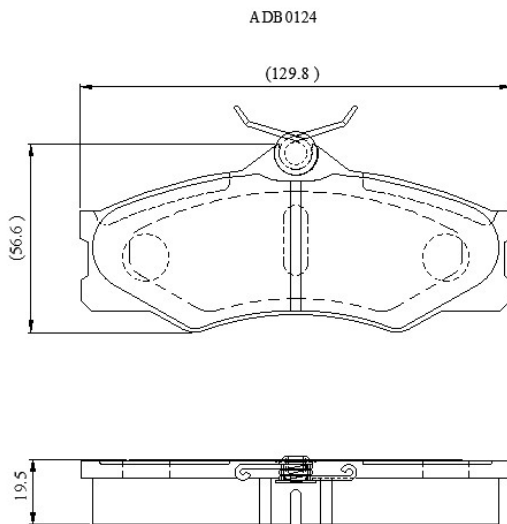

**Make: VOLKSWAGEN**

**Model: Transporter Van (T2)**

**Part Number: ADB0124**

**Vehicle Manufacturing/Engine:**

### Specifications

<b>Fitting Position</b>	:	Front
<b>Model Date</b>	:	01/87-01/90

<b>Or. Caliper</b>	:	Lucas
<b>WVA</b>	:	20979
<b>FMSI</b>	:	
<b>Length</b>	:	129.8
<b>Width</b>	:	56.6
<b>Thickness</b>	:	19.5