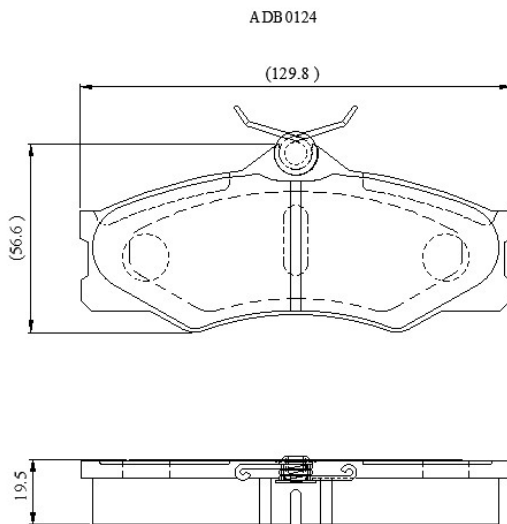

**Make: VOLKSWAGEN**

**Model: Transporter Van (T2)**

**Part Number: ADB0124**

**Vehicle Manufacturing/Engine:**

### Specifications

<b>Fitting Position</b>	:	Front
<b>Model Date</b>	:	07/86-01/90

<b>Or. Caliper</b>	:	Lucas
<b>WVA</b>	:	20979
<b>FMSI</b>	:	
<b>Length</b>	:	129.8
<b>Width</b>	:	56.6
<b>Thickness</b>	:	19.5