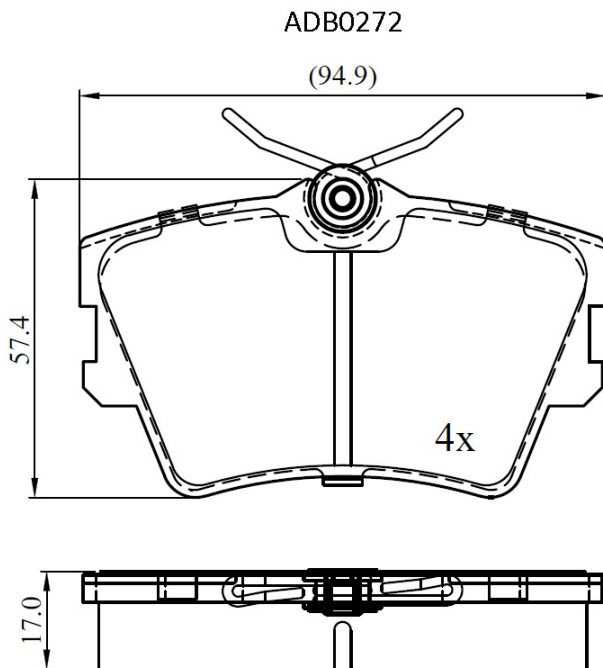

**Make: VOLKSWAGEN**

**Model: Transporter Van (T4 )**

**Part Number: ADB0272**

**Vehicle Manufacturing/Engine:**

## Specifications

<b>Fitting Position</b>	:	Rear
<b>Model Date</b>	:	01/90-05/96
<b>Or. Caliper</b>	:	Lucas
<b>WVA</b>	:	21882
<b>FMSI</b>	:	
<b>Length</b>	:	94.9
<b>Width</b>	:	57.4
<b>Thickness</b>	:	17