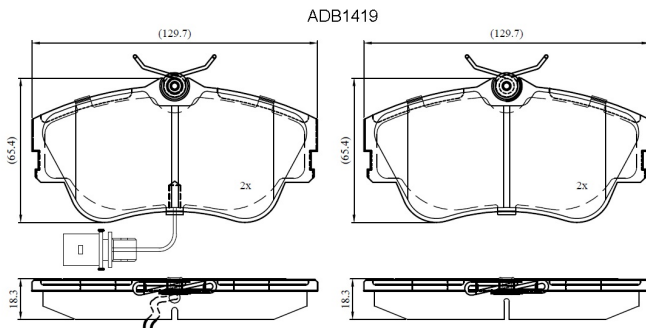

**Make: VOLKSWAGEN**

**Model: Transporter Van (T4 )**

**Part Number: ADB1419**

**Vehicle Manufacturing/Engine:**

### Specifications

<b>Fitting Position</b>	:	Front
<b>Model Date</b>	:	01/90-05/96
<b>Or. Caliper</b>	:	Lucas
<b>WVA</b>	:	21479
<b>FMSI</b>	:	
<b>Length</b>	:	129.7

<b>Width</b>	:	65.4
<b>Thickness</b>	:	18.3