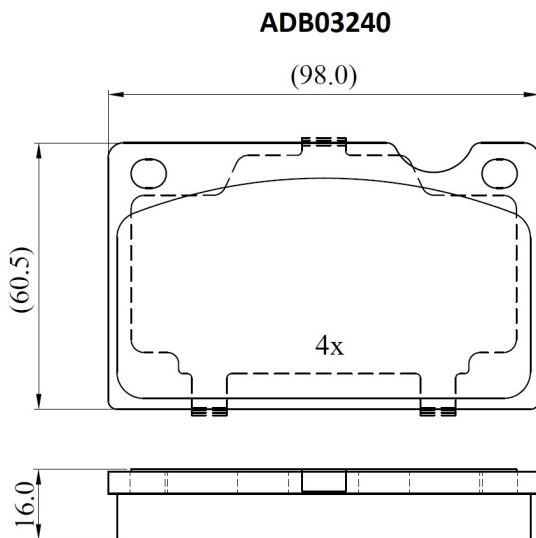

**Make: VOLVO**

**Model: 140**

**Part Number: ADB03240**

**Vehicle Manufacturing/Engine:**

### Specifications

<b>Fitting Position</b>	:	Front
<b>Model Date</b>	:	1966-1968

<b>Or. Caliper</b>	:	
<b>WVA</b>	:	20153
<b>FMSI</b>	:	
<b>Length</b>	:	98
<b>Width</b>	:	60.5
<b>Thickness</b>	:	16