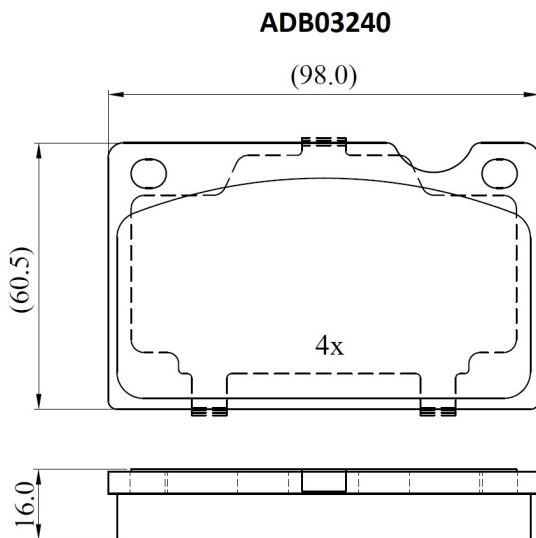

**Make: VOLVO**

**Model: 140**

**Part Number: ADB03240**

**Vehicle Manufacturing/Engine:**

### Specifications

<b>Fitting Position</b>	:	Front
<b>Model Date</b>	:	1970-1975

<b>Or. Caliper</b>	:	
<b>WVA</b>	:	20153
<b>FMSI</b>	:	
<b>Length</b>	:	98
<b>Width</b>	:	60.5
<b>Thickness</b>	:	16