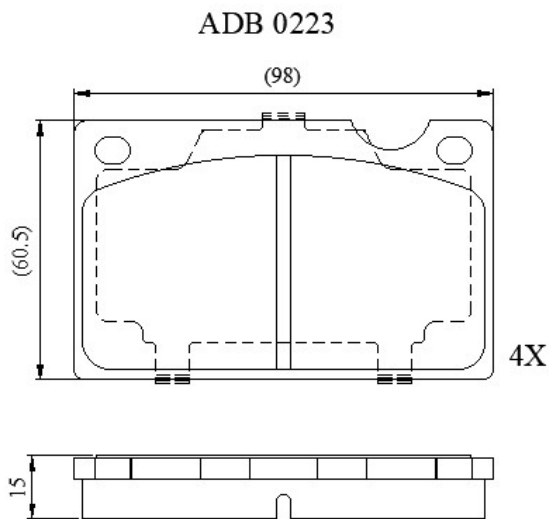

**Make: VOLVO**

**Model: 142, 144, 145**

**Part Number: ADB0223**

**Vehicle Manufacturing/Engine:**

### Specifications

**Fitting Position**

:

Front

<b>Model Date</b>	:	01/70-09/74
<b>Or. Caliper</b>	:	Lucas
<b>WVA</b>	:	20200
<b>FMSI</b>	:	
<b>Length</b>	:	97.9
<b>Width</b>	:	60.5
<b>Thickness</b>	:	16