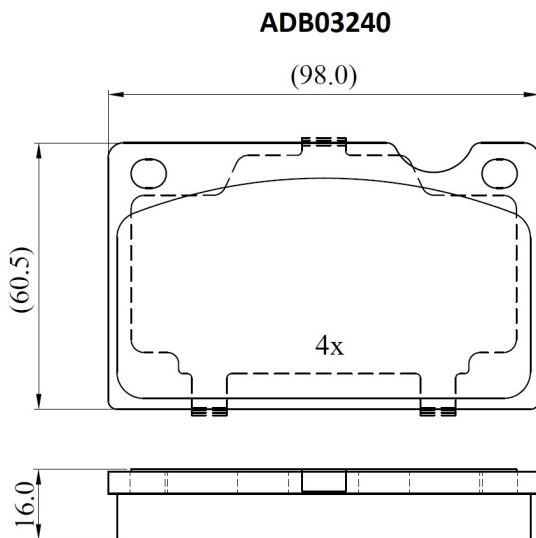

**Make: VOLVO**

**Model: 164**

**Part Number: ADB03240**

**Vehicle Manufacturing/Engine:**

### Specifications

<b>Fitting Position</b>	:	Front
<b>Model Date</b>	:	1968-1973

<b>Or. Caliper</b>	:	
<b>WVA</b>	:	20153
<b>FMSI</b>	:	
<b>Length</b>	:	98
<b>Width</b>	:	60.5
<b>Thickness</b>	:	16