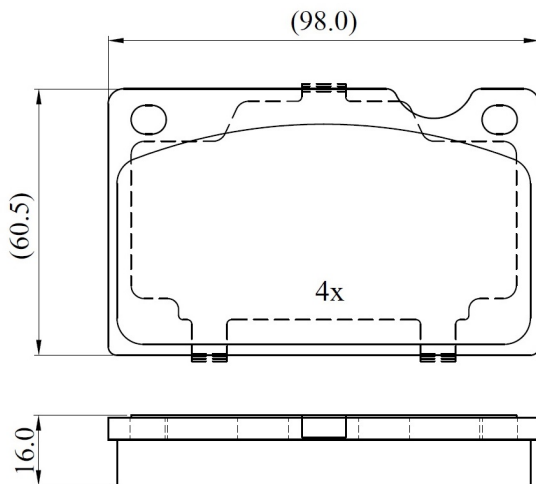

**Make: VOLVO**

**Model: 260 Coupe**

**Part Number: ADB03240**

**Vehicle Manufacturing/Engine:**

**ADB03240**

### Specifications

<b>Fitting Position</b>	:	Front
<b>Model Date</b>	:	1977-1978

<b>Or. Caliper</b>	:	
<b>WVA</b>	:	20153
<b>FMSI</b>	:	
<b>Length</b>	:	98
<b>Width</b>	:	60.5
<b>Thickness</b>	:	16