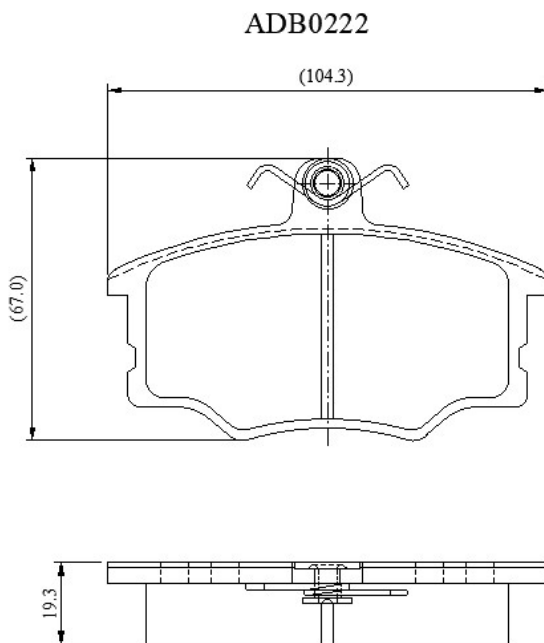

**Make: VOLVO**

**Model: 340, 360 Series**

**Part Number: ADB0222**

**Vehicle Manufacturing/Engine:**

## Specifications

<b>Fitting Position</b>	:	Front
<b>Model Date</b>	:	09/82-01/91
<b>Or. Caliper</b>	:	Lucas
<b>WVA</b>	:	20574
<b>FMSI</b>	:	
<b>Length</b>	:	104.3
<b>Width</b>	:	67.3
<b>Thickness</b>	:	19.3