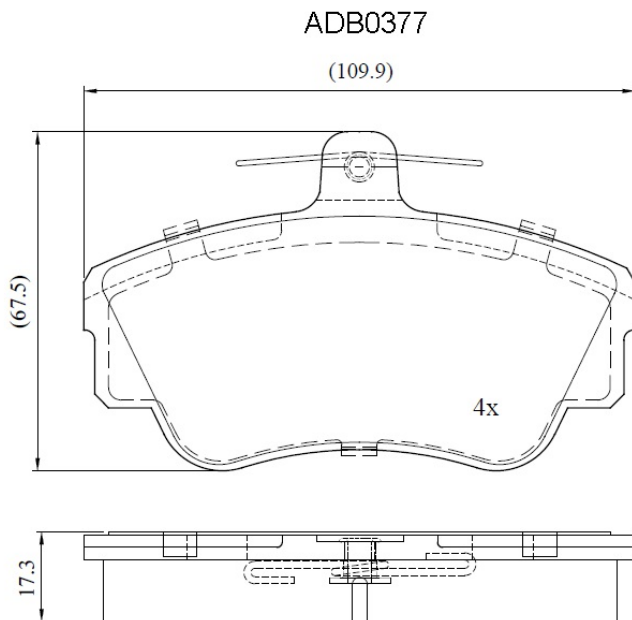

**Make: VOLVO**

**Model: 440, 460 Series**

**Part Number: ADB0377**

**Vehicle Manufacturing/Engine:**

### Specifications

**Fitting Position**

:

Front

<b>Model Date</b>	:	11/88-01/96
<b>Or. Caliper</b>	:	Lucas
<b>WVA</b>	:	21217
<b>FMSI</b>	:	
<b>Length</b>	:	109.9
<b>Width</b>	:	67.5
<b>Thickness</b>	:	17.25