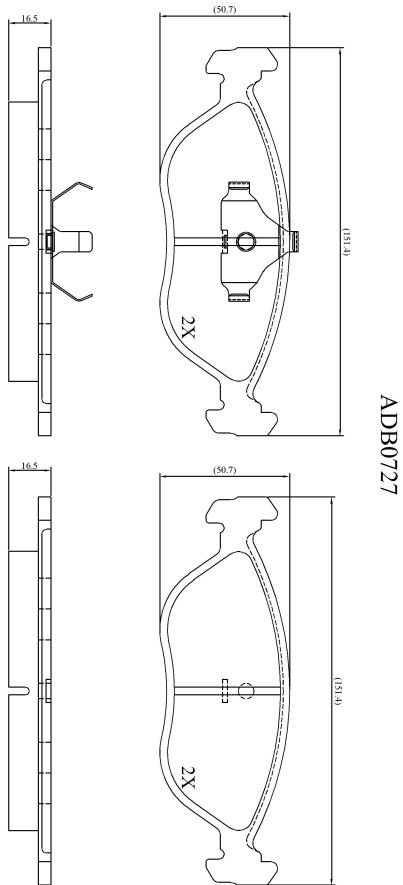

**Make: VOLVO**

**Model: 440, 460 Series**

**Part Number: ADB0727**

**Vehicle Manufacturing/Engine:**

## Specifications

<b>Fitting Position</b>	:	Front
<b>Model Date</b>	:	11/88-01/96
<b>Or. Caliper</b>	:	Ate
<b>WVA</b>	:	20147
<b>FMSI</b>	:	
<b>Length</b>	:	151.4
<b>Width</b>	:	50.7
<b>Thickness</b>	:	16.5