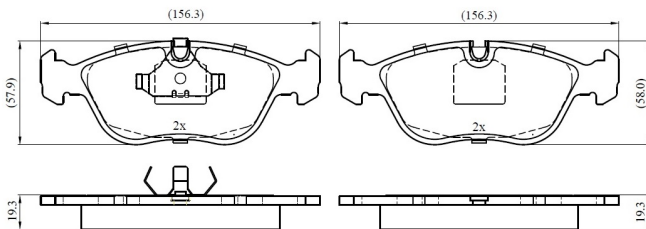

**Make: VOLVO**

**Model: 850 Estate**

**Part Number: ADB03263**

**Vehicle Manufacturing/Engine:**

ADB03263

## Specifications

<b>Fitting Position</b>	:	Front
<b>Model Date</b>	:	1995-1996
<b>Or. Caliper</b>	:	
<b>WVA</b>	:	21273
<b>FMSI</b>	:	

<b>Length</b>	:	156.3
<b>Width</b>	:	57.9/58.0
<b>Thickness</b>	:	19.3