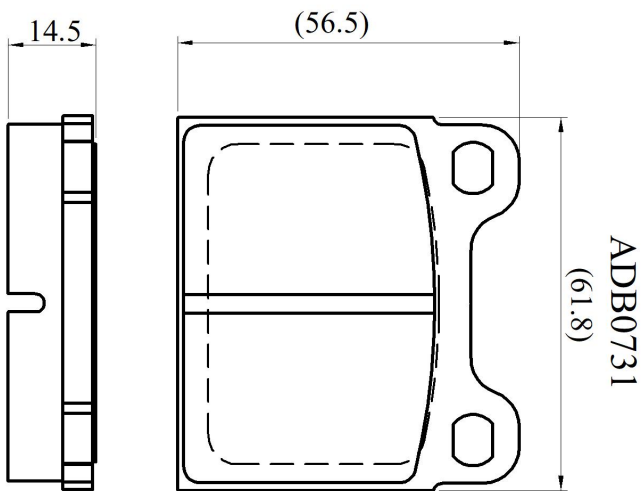

**Make: VOLVO**

**Model: 850 Series**

**Part Number: ADB0731**

**Vehicle Manufacturing/Engine:**

## Specifications

<b>Fitting Position</b>	:	Rear
<b>Model Date</b>	:	01/91-11/96

<b>Or. Caliper</b>	:	Ate
<b>WVA</b>	:	20034
<b>FMSI</b>	:	
<b>Length</b>	:	61.8
<b>Width</b>	:	56.5
<b>Thickness</b>	:	14.5