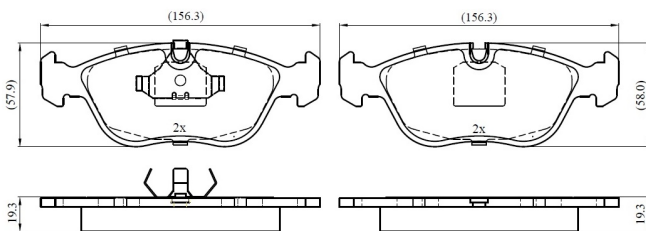

**Make: VOLVO**

**Model: 850**

**Part Number: ADB03263**

**Vehicle Manufacturing/Engine:**

ADB03263

## Specifications

<b>Fitting Position</b>	:	Front
<b>Model Date</b>	:	1991-1996
<b>Or. Caliper</b>	:	
<b>WVA</b>	:	21273
<b>FMSI</b>	:	

<b>Length</b>	:	156.3
<b>Width</b>	:	57.9/58.0
<b>Thickness</b>	:	19.3