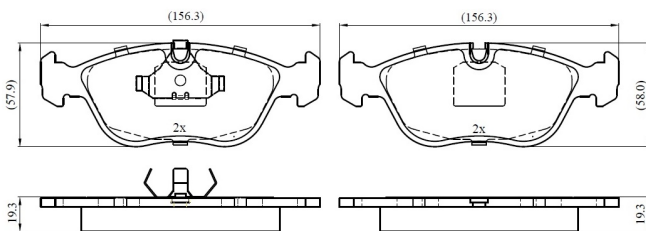

**Make: VOLVO**

**Model: 850**

**Part Number: ADB03263**

**Vehicle Manufacturing/Engine:**

ADB03263

## Specifications

<b>Fitting Position</b>	:	Front
<b>Model Date</b>	:	1993-1996
<b>Or. Caliper</b>	:	
<b>WVA</b>	:	21273
<b>FMSI</b>	:	

<b>Length</b>	:	156.3
<b>Width</b>	:	57.9/58.0
<b>Thickness</b>	:	19.3