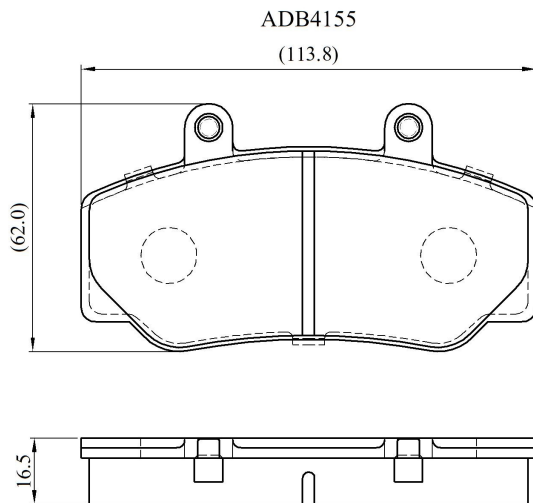

**Make: VOLVO**

**Model: 940, 960 Series**

**Part Number: ADB4155**

**Vehicle Manufacturing/Engine:**

### Specifications

<b>Fitting Position</b>	:	Front
<b>Model Date</b>	:	01/90-01/94
<b>Or. Caliper</b>	:	Bendix

<b>WVA</b>	:	21233
<b>FMSI</b>	:	
<b>Length</b>	:	113.8
<b>Width</b>	:	62
<b>Thickness</b>	:	16.5