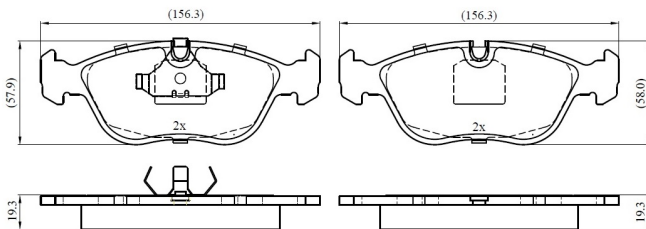

## Specifications

<b>Fitting Position</b>	:	Front
<b>Model Date</b>	:	1997-2002
<b>Or. Caliper</b>	:	
<b>WVA</b>	:	21273
<b>FMSI</b>	:	

<b>Length</b>	:	156.3
<b>Width</b>	:	57.9/58.0
<b>Thickness</b>	:	19.3