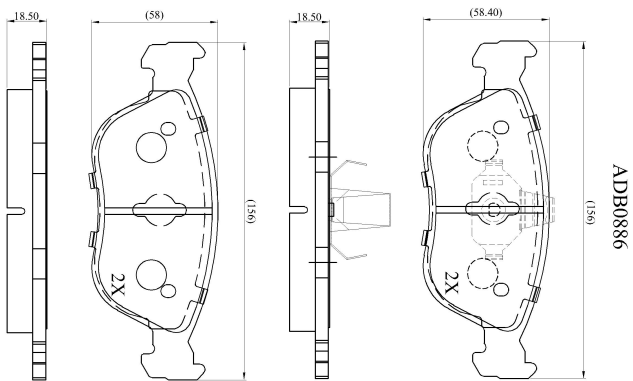

**Make: VOLVO**

**Model: C70**

**Part Number: ADB0886**

**Vehicle Manufacturing/Engine:**

## Specifications

<b>Fitting Position</b>	:	Front
<b>Model Date</b>	:	03/98->
<b>Or. Caliper</b>	:	Ate
<b>WVA</b>	:	21492
<b>FMSI</b>	:	
<b>Length</b>	:	155
<b>Width</b>	:	58.4
<b>Thickness</b>	:	18.5