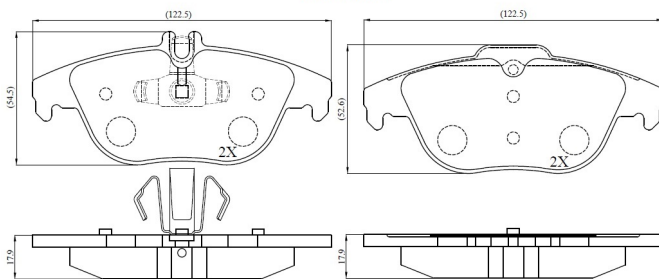

**Make: VOLVO**

**Model: S60**

**Part Number: ADB03344**

**Vehicle Manufacturing/Engine:**

**ADB03344**

### Specifications

<b>Fitting Position</b>	:	Rear
<b>Model Date</b>	:	Nov-13
<b>Or. Caliper</b>	:	
<b>WVA</b>	:	
<b>FMSI</b>	:	8422-D1307
<b>Length</b>	:	106

<b>Width</b>	:	48.1
<b>Thickness</b>	:	16