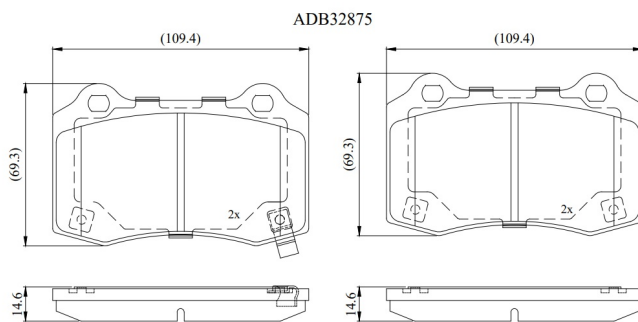

**Make: VOLVO**

**Model: S60R**

**Part Number: ADB32875**

**Vehicle Manufacturing/Engine:**

### Specifications

<b>Fitting Position</b>	:	Rear
<b>Model Date</b>	:	04-Jul
<b>Or. Caliper</b>	:	
<b>WVA</b>	:	
<b>FMSI</b>	:	7958-D1053
<b>Length</b>	:	109.4

<b>Width</b>	:	69.3
<b>Thickness</b>	:	14.6