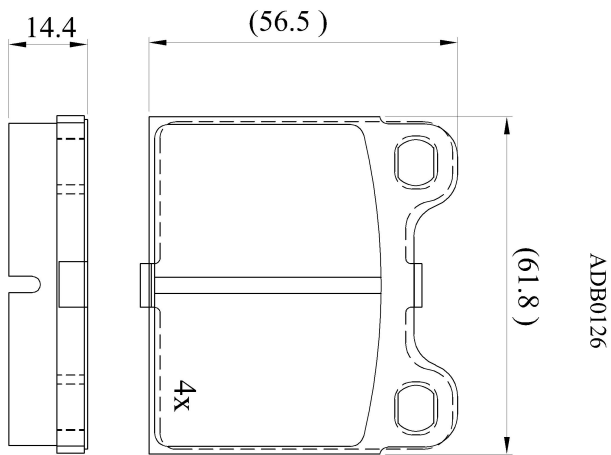

**Make: VOLVO**

**Model: S90 I**

**Part Number: ADB0126**

**Vehicle Manufacturing/Engine:**

## Specifications

<b>Fitting Position</b>	:	Rear
<b>Model Date</b>	:	1997-1998
<b>Or. Caliper</b>	:	
<b>WVA</b>	:	20034
<b>FMSI</b>	:	
<b>Length</b>	:	61.8
<b>Width</b>	:	56.5
<b>Thickness</b>	:	14.4