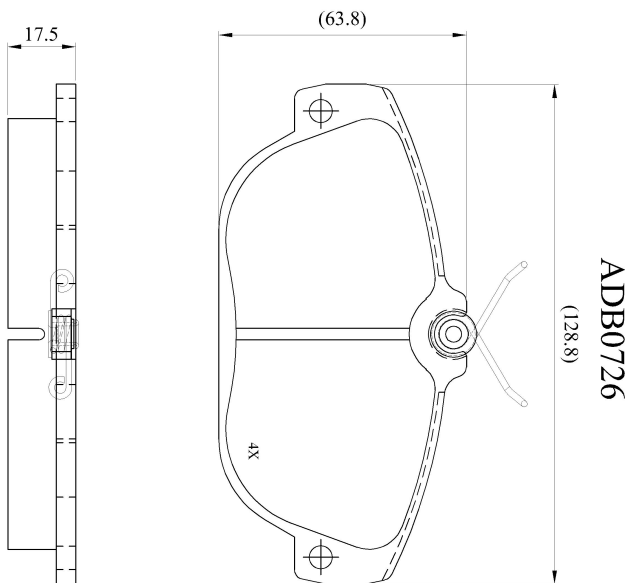

**Make: VOLVO**

**Model: S90**

**Part Number: ADB0726**

**Vehicle Manufacturing/Engine:**

## Specifications

<b>Fitting Position</b>	:	Rear
<b>Model Date</b>	:	12/96-05/98
<b>Or. Caliper</b>	:	Lucas
<b>WVA</b>	:	21728
<b>FMSI</b>	:	
<b>Length</b>	:	128.8
<b>Width</b>	:	63.8
<b>Thickness</b>	:	17.5