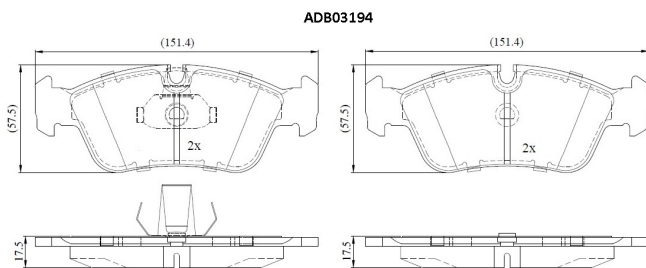

## Specifications

<b>Fitting Position</b>	:	Front
<b>Model Date</b>	:	1996-2002
<b>Or. Caliper</b>	:	
<b>WVA</b>	:	23287
<b>FMSI</b>	:	
<b>Length</b>	:	151.4
<b>Width</b>	:	57.5

**Thickness**

:

17.5