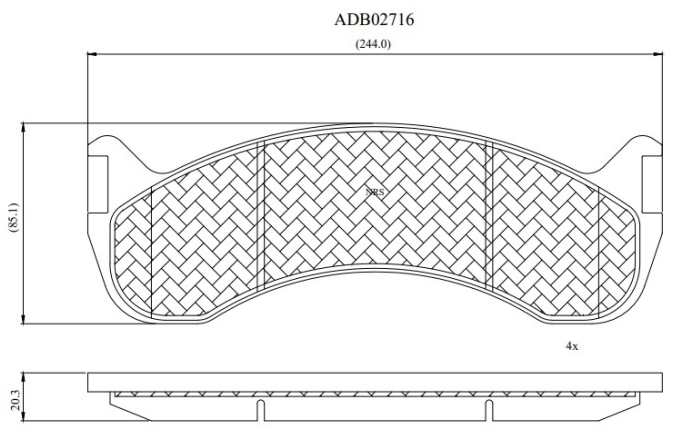

**Make: WORKHORSE**

**Model: CUSTOM CHASSIS W42 Chassis**

**Part Number: ADB02716**

**Vehicle Manufacturing/Engine:**

### Specifications

<b>Fitting Position</b>	:	Front
<b>Model Date</b>	:	06-Jul
<b>Or. Caliper</b>	:	
<b>WVA</b>	:	

<b>FMSI</b>	:	D786
<b>Length</b>	:	
<b>Width</b>	:	
<b>Thickness</b>	:	