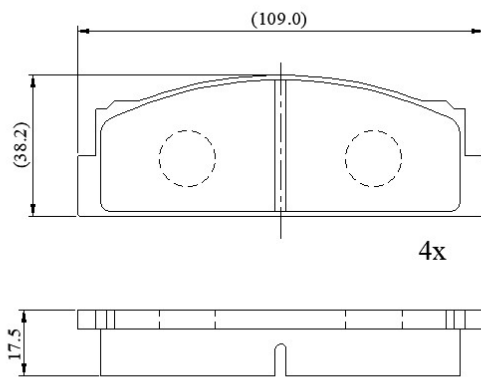

### Specifications

<b>Fitting Position</b>	:	Front
<b>Model Date</b>	:	01/82-01/90
<b>Or. Caliper</b>	:	Bendix

<b>WVA</b>	:	20073
<b>FMSI</b>	:	
<b>Length</b>	:	108.75
<b>Width</b>	:	38
<b>Thickness</b>	:	17.5