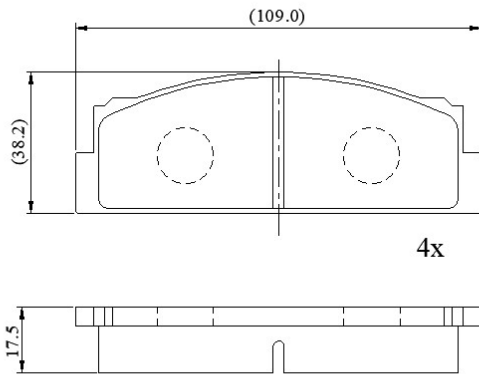

### Specifications

<b>Fitting Position</b>	:	Front
<b>Model Date</b>	:	01/83-01/91
<b>Or. Caliper</b>	:	Bendix

<b>WVA</b>	:	20073
<b>FMSI</b>	:	
<b>Length</b>	:	108.75
<b>Width</b>	:	38
<b>Thickness</b>	:	17.5