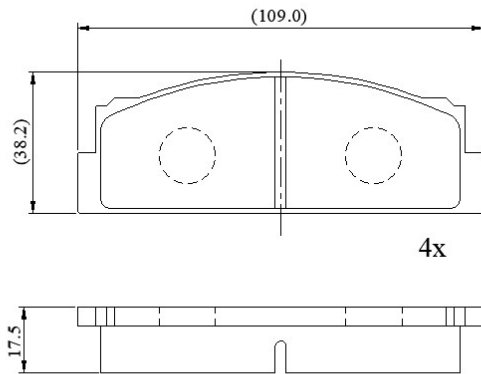

### Specifications

<b>Fitting Position</b>	:	Front
<b>Model Date</b>	:	01/82-01/90
<b>Or. Caliper</b>	:	Bendix

<b>WVA</b>	:	20073
<b>FMSI</b>	:	
<b>Length</b>	:	108.75
<b>Width</b>	:	38
<b>Thickness</b>	:	17.5