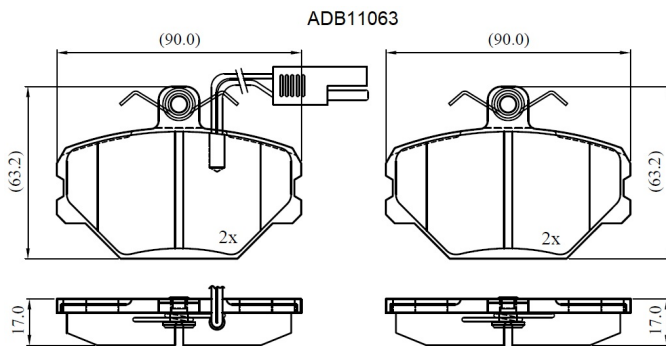

**Make: YUGO/ZASTAVA**

**Model: Sana**

**Part Number: ADB11063**

**Vehicle Manufacturing/Engine:**

### Specifications

|                         |   |             |
|-------------------------|---|-------------|
| <b>Fitting Position</b> | : | Front       |
| <b>Model Date</b>       | : | 01/89-01/93 |
| <b>Or. Caliper</b>      | : | Lucas       |
| <b>WVA</b>              | : | 21533       |
| <b>FMSI</b>             | : |             |
| <b>Length</b>           | : | 90          |

|                  |   |      |
|------------------|---|------|
| <b>Width</b>     | : | 63.2 |
| <b>Thickness</b> | : | 17   |